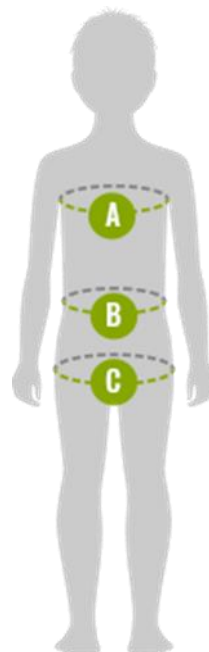

## TABELA ROZMIARÓW Wymiary ciała dziecka

WYMIARY CIAŁA DZIECKA (w cm)					
Rozmiar	122 - 128	134 - 140	140 - 146	152 - 158	164 - 170
Wiek	7 - 8	9 - 10	10 - 11	12 - 13	14 - 15
<b>A</b> Obwód klatki piersiowej	63 - 66	69 - 72	72 - 75	78 - 81	84 - 87
<b>B</b> Obwód w talii	55 - 58	61 - 64	64 - 67	70 - 73	76 - 79
<b>C</b> Obwód bioder	69 - 72	75 - 78	78 - 81	84 - 87	90 - 93

Wszystkie pomiary wykonujemy bezpośrednio na ciele.

- **A** Zmierz najszerszy obszar klatki piersiowej i ramion.
- **B** Zmierz wokół najwęższej części talii.
- **C** Zmierz obwód w najszerszej części bioder.

## Wymiary produktu:

TABELA ROZMIARÓW Gilep K.

DZIECIĘCE SPODNIĘ NARCIARSKIE GILEP K (w cm)					
Rozmiar	122-128	134-140	140-146	152-158	164-170
<b>A</b> Pas 1/2	33.5	36.5	38,0	41,0	44,0
<b>B</b> Biodra 1/2	40	43	44.5	47.5	50.5
<b>C</b> Długość spodni	58 - 64	64 - 70	67 - 73	73 - 79	79 - 85